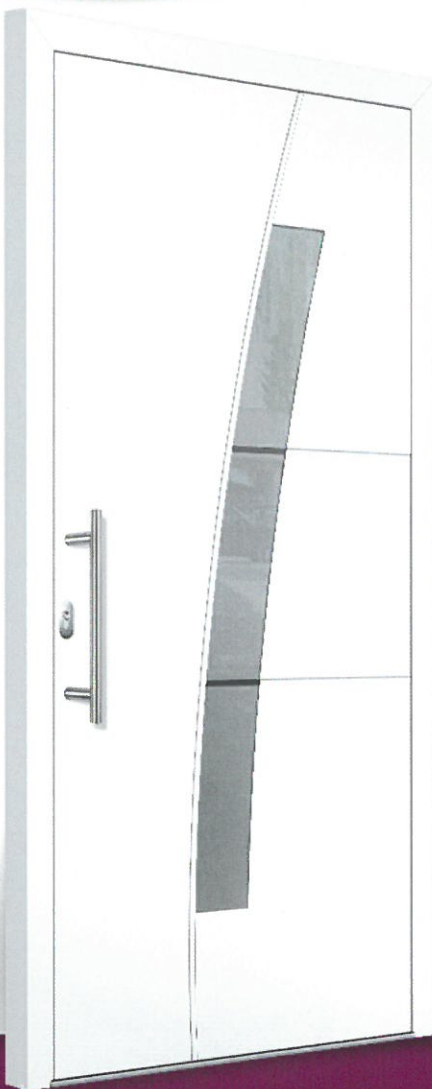

# HAUSTÜR AKTION

Aluminiumhaustüren

5 Modelle / 5 Farben  
**1 Preis!**

BL-A-601

BL-A-602

\* Abbildung flügelüberdeckend  
außen

BL-A-603

\* Abbildung flügelüberdeckend  
außen

## Technik

Alle Türfüllungen können, mit oder ohne Rahmen in Edelstahloptik\*, geliefert werden.

Standardversion: Applikationen und Nuten nur außen, innen glatt

Serie BLECHER Alu D 72, 72 mm Bautiefe (Ud 1,5 W/m<sup>2</sup> K)

Stärke 30 mm (Falzfüllung), PZ Schloss, Profilzylinder mit Not- und Gefahrenfunktion, einschl. 3 Schlüssel, Stangengriff Edelstahl Länge 400 mm, Schutzrossette oval Edelstahl, 3-fach-Verriegelung, schwere verstellbare Bänder.

Max. Blendrahmenaußenmaße 1150 x 2250 mm. Standard Verglasung gem. Abb. (Ug 1,1 W/m<sup>2</sup> K). Wahlweise Float plan klar, Satinato, Chinchilla, Mastercarré oder Gotik weiß.

\* Spezielle, pflegeleichte und witterungsbeständige Aluminiumlegierung, die wie Edelstahl aussieht, auf der Fingerabdrücke fast unsichtbar sind!