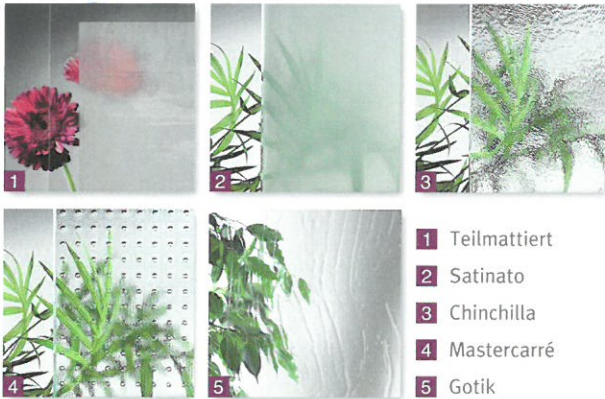

# HAUSTÜR AKTION

Aluminiumhaustüren

5 Modelle / 5 Farben  
**1 Preis!**

BL-A-601

BL-A-602

\* Abbildung flügelüberdeckend  
außen

BL-A-603

\* Abbildung flügelüberdeckend  
außen

## Glaz

- 1 Teilmattiert
- 2 Satinato
- 3 Chinchilla
- 4 Mastercarré
- 5 Gotik