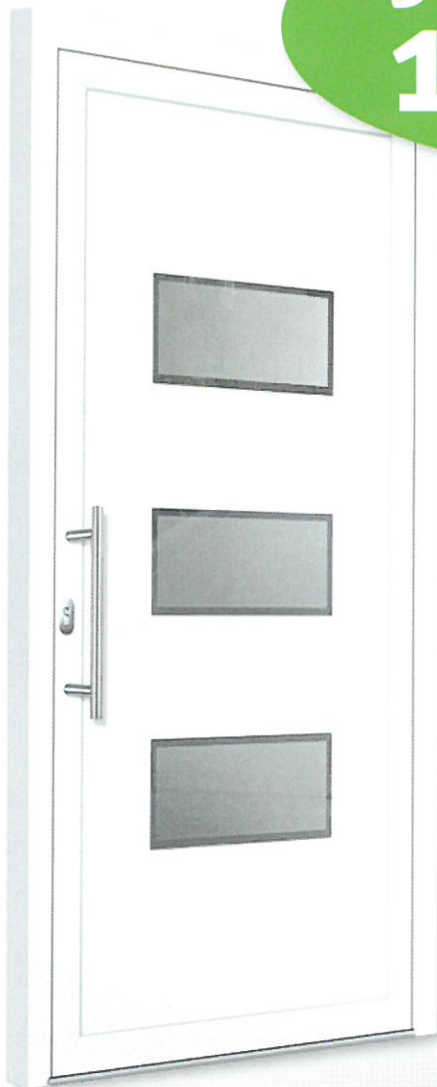

# HAUSTÜR AKTION

*Kunststoffhaustüren*

5 Modelle  
**1 Preis!**

BL-K-601

BL-K-602

BL-K-603

## Technik

Alle Türfüllungen können, mit oder ohne Rahmen in Edelstahloptik\*, geliefert werden.

Standardversion: Applikationen und Nuten nur außen, innen glatt

Serie BLECHER Pro 82 MD, 82 mm Bautiefe (Ud 1,3 W/m<sup>2</sup> K)

Stärke 32 mm (Falzfüllung), PZ Schloss, Profilzylinder mit Not- und Gefahrenfunktion, einschl. 3 Schlüssel, Stangengriff Edelstahl Länge 400 mm, Schutzrosette oval Edelstahl, 3-fach-Verriegelung, schwere verstellbare Bänder.

Max. Blendrahmenaußenmaße 1150 x 2250 mm. Standard Verglasung gem. Abb. (Ug 1,1 W/m<sup>2</sup> K). Wahlweise Float plan klar, Satinato, Chinchilla, Mastercarré oder Gotik weiß.

*\* Spezielle, pflegeleichte und witterungsbeständige Aluminiumlegierung, die wie Edelstahl aussieht, auf der Fingerabdrücke fast unsichtbar sind!*